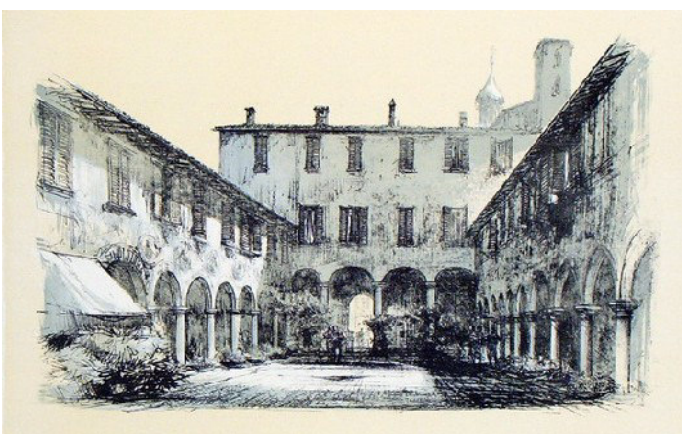

**A**bramo Scortecci è nato ad Arezzo nel 1931. A Firenze frequentò l'Accademia di Belle Arti e lo studio di Pietro Annigoni. Esordì nel 1952 nella rassegna Grafica Aretina ottenendo il premio Rotary Club con l'opera "Periferia", a cui seguirono altri significativi riconoscimenti. Ha collaborato come scenografo al lungometraggio in cartoni animati "Un burattino di nome Pinocchio" per conto della Cartoons Cinematografica Italiana (1968-1972). Realizza una mostra di vedute alpine alla Bottega d'arte Maselli di Firenze (1970). Allestisce una personale dal titolo Piemonte pittorica alla galleria Il Punto di Bra (1973). Nel 1975 espose in una mostra personale presso la galleria Ghiggini 1822 di Varese per la quale realizzò una cartella di 6 litografie aventi come soggetto Palazzo Estense e il suo giardino, il Broletto di Via Veratti, il Battistero di San Giovanni, la Chiesa della Madonnina in Prato a Biumo Inferiore, il Sacro Monte e i tetti del centro storico della città di Varese stampate presso il laboratorio "Il Bisonte" di Firenze. Una sua opera si trova nel Museo Topografico di Firenze (1956). Un'altra all'Accademia d'Arte di Montecatini (1967). Abramo Scortecci è scomparso nel 2014.

Abramo Scortecci, **Tetti di Varese**  
riproduzione da una litografia

Abramo Scortecci, **Giardini Estense**  
riproduzione da una litografia

Abramo Scortecci, **Sacro Monte di Varese**  
riproduzione da una litografia

Abramo Scortecci, **Chiesa della Madonnina in Prato**  
riproduzione da una litografia

Abramo Scortecci, **Battistero di San Giovanni**  
riproduzione da una litografia

Abramo Scortecci, **Broletto di Varese**  
riproduzione da una litografia